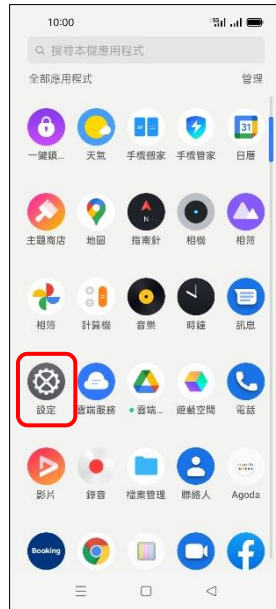

【VoLTE】 VoLTE

1. 往上滑進入應用程式

2. 設定

3. SIM 卡與流量管理

4. 選擇 SIM1/SIM2

5. VoLTE 高解析通話
→ 開啟

6. 完成