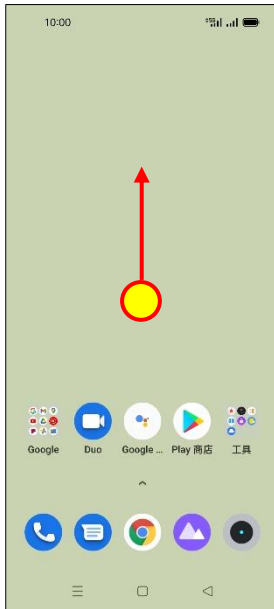

【VoLTE】 VoLTE

1. 往上滑進入應用程式

2. 設定

3. SIM 卡與流量管理

4. 選擇 SIM1/SIM2

5. VoLTE 高解析通話
→ 開啟

6. 完成