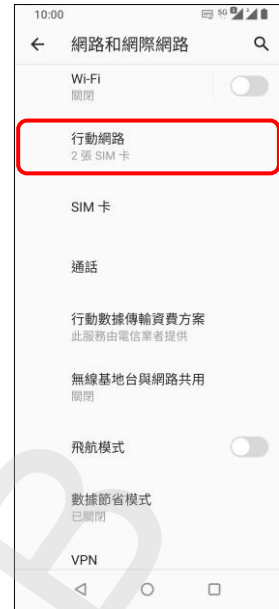

【VoLTE】 VoLTE

1.設定

2.網路和網際網路

3.行動網路

4.選擇 SIM1/SIM2

6.VoLTE 通話→開啟

6.完成