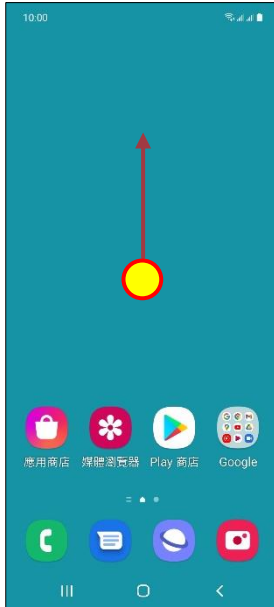

【VoLTE】 Wi-Fi 通話 (Wi-Fi Calling)

使用時須連線 Wi-Fi 網路

1. 往上滑進入應用程式

2. 設定

3. 連接

4. Wi-Fi 通話

5. 選擇 SIM1/SIM2

6. 通話偏好設定