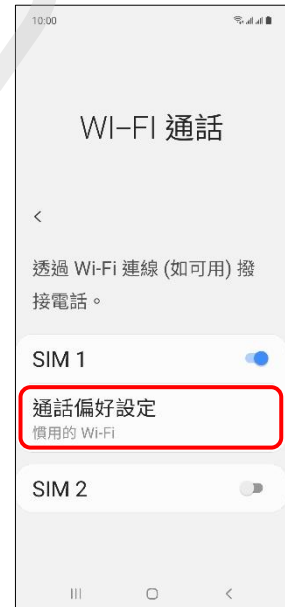

【VoLTE】 Wi-Fi 通話 (Wi-Fi Calling)

使用時須連線 Wi-Fi 網路

1. 往上滑進入應用程式

2. 設定

3. 連接

4. Wi-Fi 通話

5. 選擇 SIM1/SIM2

6. 通話偏好設定