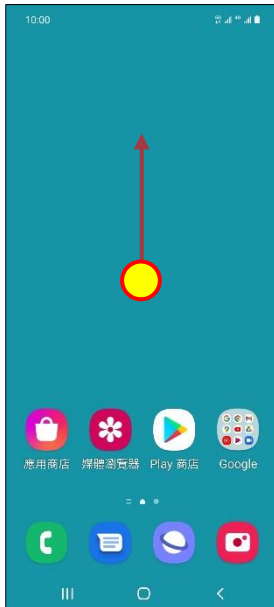

【VoLTE】 VoLTE

1. 往上滑進入應用程式

2. 設定

3. 連接

4. 行動網路

5. 選擇 SIM1/SIM2
→ VoLTE 通話 開啟

6. 完成