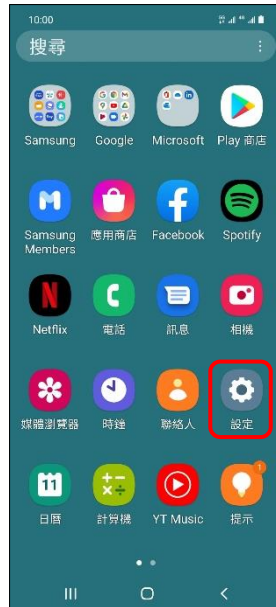

【VoLTE】 VoLTE

1. 往上滑進入應用程式

2. 設定

3. 連接

4. 行動網路

5. 選擇 SIM1/SIM2
→ VoLTE 通話 開啟

6. 完成