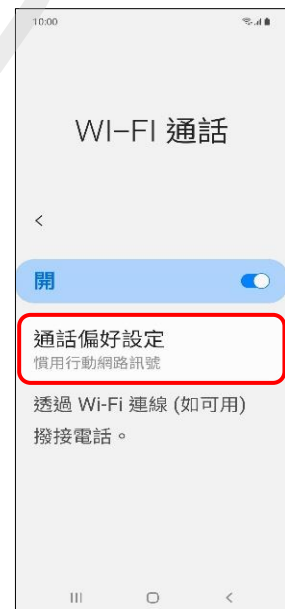

【VoLTE】 Wi-Fi 通話(Wi-Fi Calling)

使用時須連線 Wi-Fi 網路

1.往上滑進入應用程式

2.設定

3.連接

4.Wi-Fi 通話

5.關→開

6.通話偏好設定