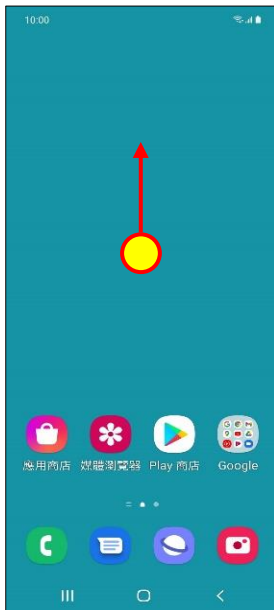

【VoLTE】 Wi-Fi 通話(Wi-Fi Calling)

使用時須連線 Wi-Fi 網路

1.往上滑進入應用程式

2.設定

3.連接

4.Wi-Fi 通話

5.關→開

6.通話偏好設定