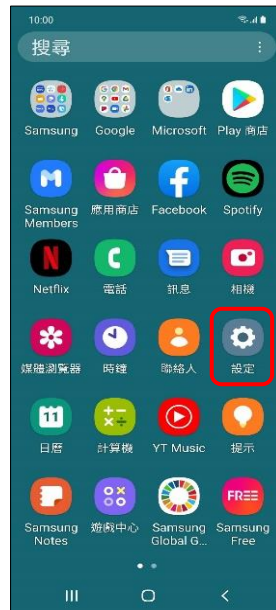

【VoLTE】 Wi-Fi 通話(Wi-Fi Calling)

使用時須連線 Wi-Fi 網路

1.往上滑進入應用程式

2.設定

3.連接

4.Wi-Fi 通話

5.關→開

6.通話偏好設定