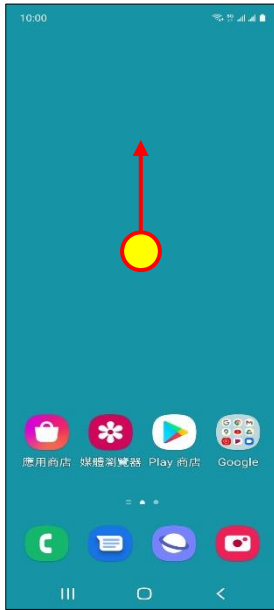

【VoLTE】 Wi-Fi 通話(Wi-Fi Calling)

使用時須連線 Wi-Fi 網路

1. 往上滑進入應用程式

2. 設定

3. 連接

4. Wi-Fi 通話

5. 選擇 SIM1/SIM2 → 開

6. 通話偏好設定