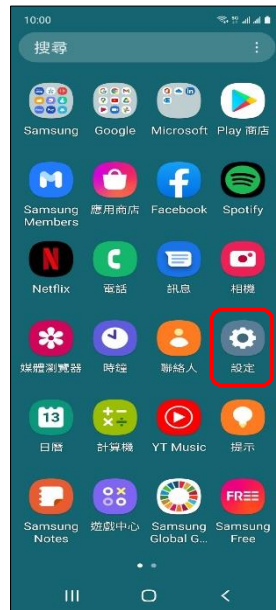

【VoLTE】 Wi-Fi 通話(Wi-Fi Calling)

使用時須連線 Wi-Fi 網路

1. 往上滑進入應用程式

2. 設定

3. 連接

4. Wi-Fi 通話

5. 選擇 SIM1/SIM2 → 開

6. 通話偏好設定