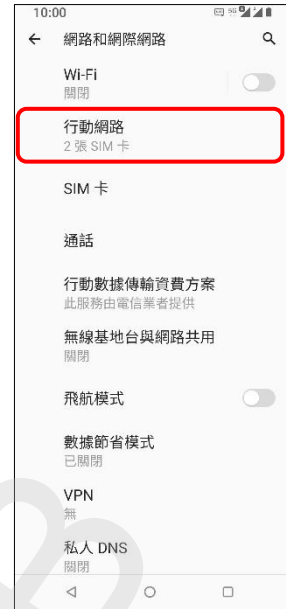

## 【VoLTE】 VoLTE

1.設定

2.網路和網際網路

3.行動網路

4.選擇 SIM1/SIM2

5.VoLTE 通話→開啟

6.完成