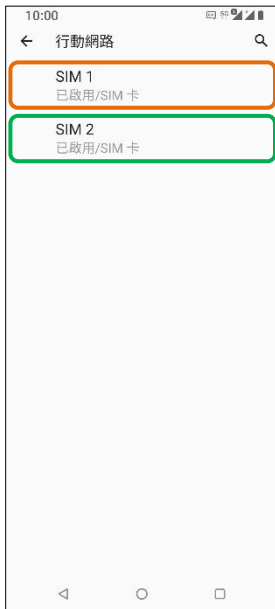

## 【VoLTE】 VoLTE

1.設定

2.網路和網際網路

3.行動網路

4.選擇 SIM1/SIM2

5.VoLTE 通話→開啟

6.完成