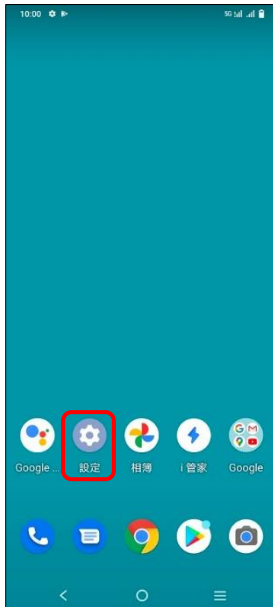

【VoLTE】 VoLTE

1.設定

2.網路與網際網路

3.SIM 卡與行動網路

4.選擇 SIM1/SIM2

5.VoLTE→開啟

6.完成