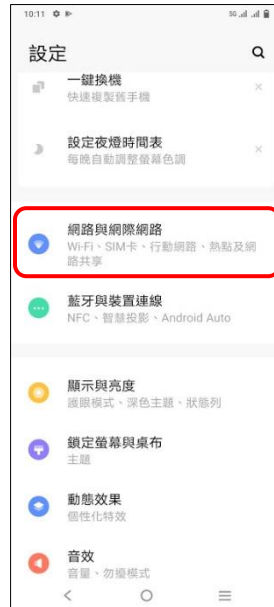

【VoLTE】 VoLTE

1.設定

2.網路與網際網路

3.SIM 卡與行動網路

4.選擇 SIM1/SIM2

5.VoLTE→開啟

6.完成