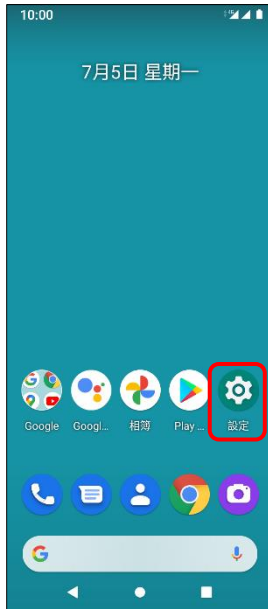

【VoLTE】 Wi-Fi 通話 (Wi-Fi Calling)

使用時須連線 Wi-Fi 網路

1.設定

2.網路和網際網路

3.行動網路

4.選擇 SIM1/SIM2

5.進階

6.Wi-Fi 通話