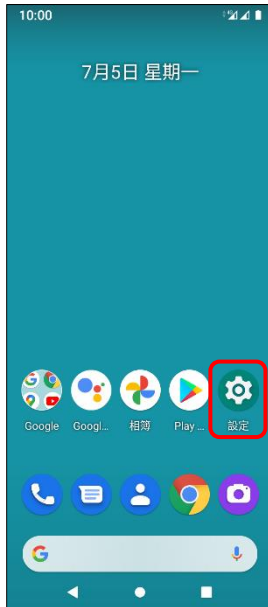

【VoLTE】 VoLTE

1.設定

2.網路和網際網路

3.行動網路

4.選擇 SIM1/SIM2

5.進階

6.4G 通話功能→開啟

7.完成