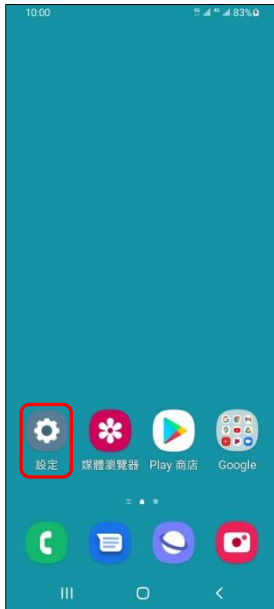

## 【VoLTE】 VoLTE

1.設定

2.連接

3.行動網路

4.選擇 SIM1/SIM2  
→VoLTE 通話 開啟

5.完成