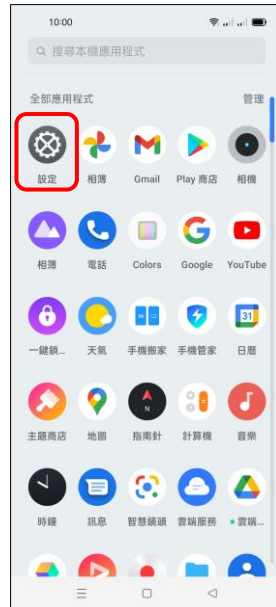

## 【VoLTE】 Wi-Fi 通話(Wi-Fi Calling)

使用時須連線 Wi-Fi 網路

1. 往上滑進入應用程式

2. 設定

3. SIM 卡與流量管理

4. 選擇 SIM1/SIM2

5. Wi-Fi 通話

6. Wi-Fi 通話→開啟

7. Wi-Fi 通話偏好

8. 自行選擇