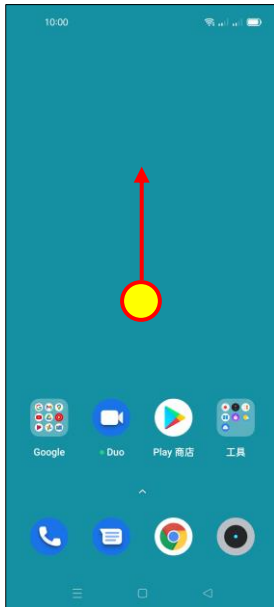

## 【VoLTE】 Wi-Fi 通話(Wi-Fi Calling)

使用時須連線 Wi-Fi 網路

1. 往上滑進入應用程式

2. 設定

3. SIM 卡與流量管理

4. 選擇 SIM1/SIM2

5. Wi-Fi 通話

6. Wi-Fi 通話→開啟

7. Wi-Fi 通話偏好

8. 自行選擇