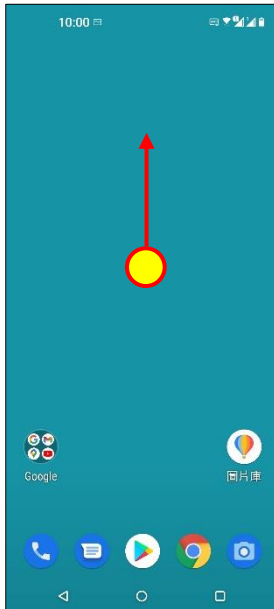

【VoLTE】 Wi-Fi 通話 (Wi-Fi Calling)

使用時須連線 Wi-Fi 網路

1. 上滑進入應用程式

2. 設定

3. 網路和網際網路

4. 行動網路

5. 選擇 SIM1/SIM2

6. Wi-Fi 通話

7. 開啟

8. 通話偏好

9. 自行選擇