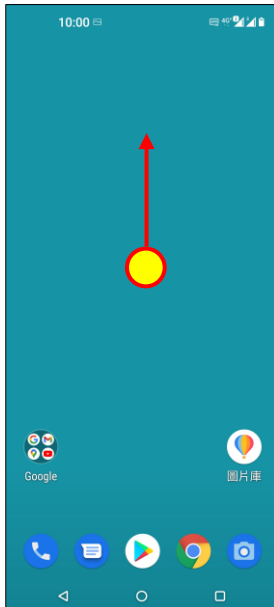

【VoLTE】 VoLTE

1.上滑進入應用程式

2.設定

3.網路和網際網路

4.行動網路

5.選擇 SIM1/SIM2

6.VoLTE 通話→開啟

7.完成