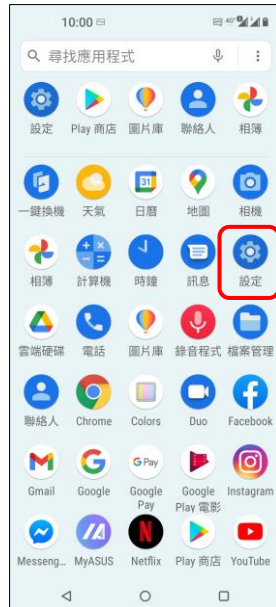

【VoLTE】 VoLTE

1.上滑進入應用程式

2.設定

3.網路和網際網路

4.行動網路

5.選擇 SIM1/SIM2

6.VoLTE 通話→開啟

7.完成