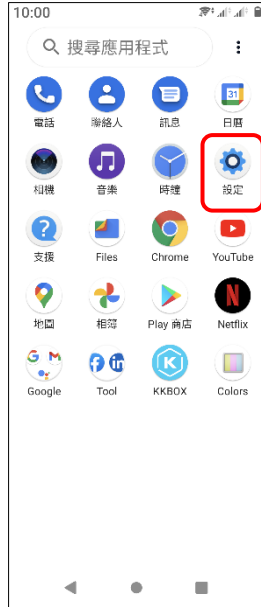

【VoLTE】 Wi-Fi 通話(Wi-Fi Calling)

使用時須連線 Wi-Fi 網路

1. 往上滑開啟應用程式

2. 設定

3. 網路和網際網路

4. 行動網路

5. 選擇 SIM1/SIM2

6. 進階