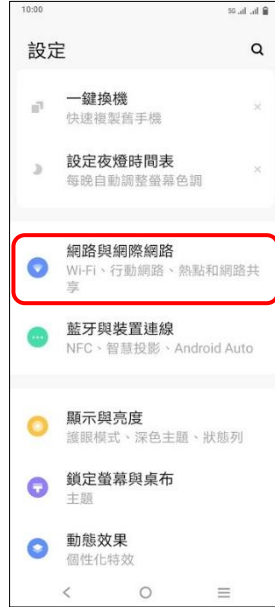

【VoLTE】 Wi-Fi 通話 (Wi-Fi Calling)

使用時須連線 Wi-Fi 網路

1.設定

2.網路與網際網路

3.SIM 卡與行動網路

4.選擇 SIM1/SIM2

5.Wi-Fi 通話

6.Wi-Fi 通話→開啟