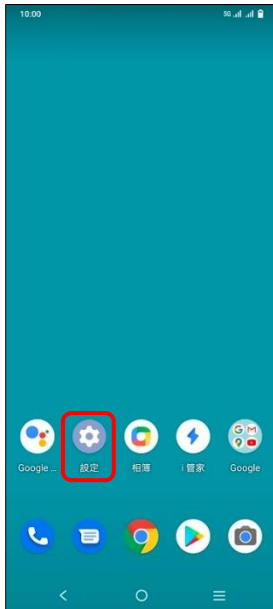

## 【VoLTE】 VoLTE

1.設定

2.網路與網際網路

3.SIM 卡與行動網路

4.選擇 SIM1/SIM2

5.VoLTE→開啟

6.完成