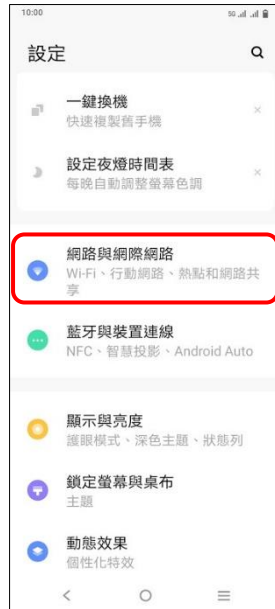

## 【VoLTE】 VoLTE

1.設定

2.網路與網際網路

3.SIM 卡與行動網路

4.選擇 SIM1/SIM2

5.VoLTE→開啟

6.完成