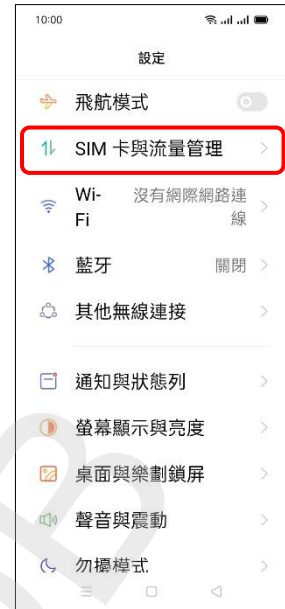

【VoLTE】 Wi-Fi 通話(Wi-Fi Calling)

使用時須連線 Wi-Fi 網路

1. 往上滑進入應用程式

2. 設定

3. SIM 卡與流量管理

4. 選擇 SIM1/SIM2

5. Wi-Fi 通話

6. Wi-Fi 通話→開啟

7. Wi-Fi 通話偏好

8. 自行選擇