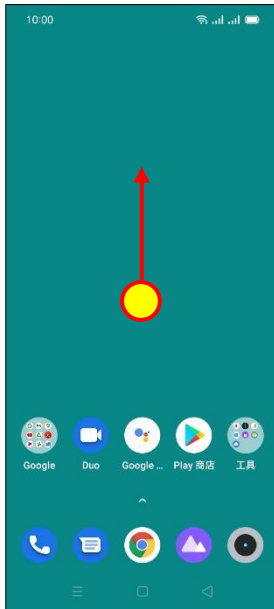

【VoLTE】 Wi-Fi 通話(Wi-Fi Calling)

使用時須連線 Wi-Fi 網路

1. 往上滑進入應用程式

2. 設定

3. SIM 卡與流量管理

4. 選擇 SIM1/SIM2

5. Wi-Fi 通話

6. Wi-Fi 通話→開啟

7. Wi-Fi 通話偏好

8. 自行選擇