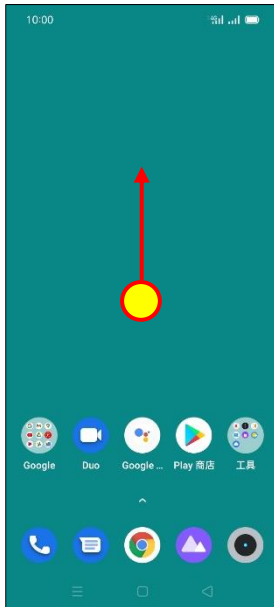

【VoLTE】 VoLTE

1. 往上滑進入應用程式

2. 設定

3. SIM 卡與流量管理

4. 選擇 SIM1/SIM2

5. VoLTE 高解析通話
→ 開啟

6. 完成