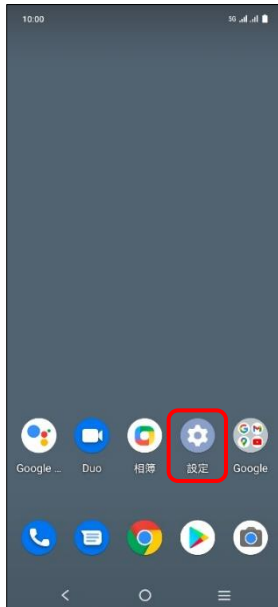

## 【VoLTE】 VoLTE

1.設定

2.網路與網際網路

3.SIM 卡與行動網路

4.選擇 SIM1/SIM2

5.VoLTE→開啟

6.完成