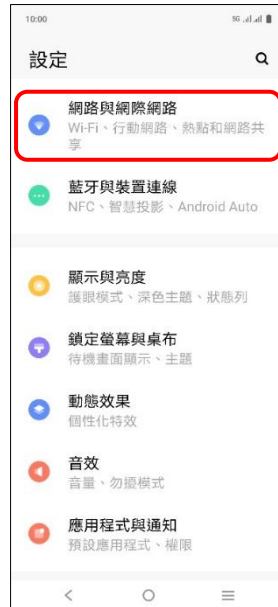

## 【VoLTE】 VoLTE

1.設定

2.網路與網際網路

3.SIM 卡與行動網路

4.選擇 SIM1/SIM2

5.VoLTE→開啟

6.完成