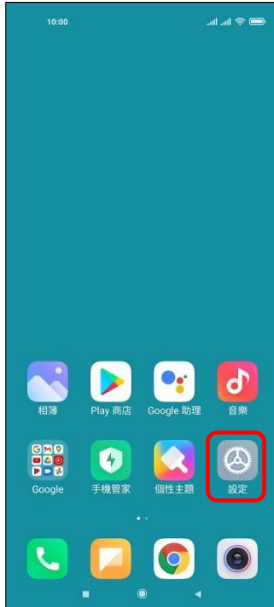

## 【VoLTE】 Wi-Fi 通話(Wi-Fi Calling)

使用時須連線 Wi-Fi 網路

1.設定

2.雙卡與行動網路

3.選擇 SIM1/SIM2

4.開啟 Wi-Fi 通話→開啟

5.連接偏好設定

6.自行選擇