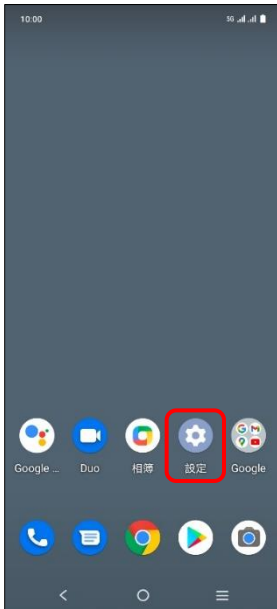

## 【VoLTE】 VoLTE

1.設定

2.網路與網際網路

3.SIM 卡與行動網路

4.選擇 SIM1/SIM2

5.VoLTE→開啟

6.完成