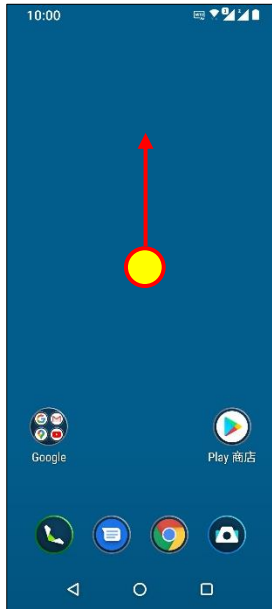

【VoLTE】 Wi-Fi 通話 (Wi-Fi Calling)

使用時須連線 Wi-Fi 網路

1. 上滑進入應用程式

2. 設定

3. 網路和網際網路

4. 行動網路

5. 選擇 SIM1/SIM2

6. Wi-Fi 通話

7. 開啟

8. 通話偏好

9. 自行選擇