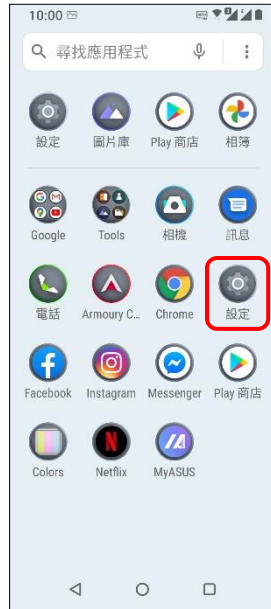

【VoLTE】 Wi-Fi 通話 (Wi-Fi Calling)

使用時須連線 Wi-Fi 網路

1. 上滑進入應用程式

2. 設定

3. 網路和網際網路

4. 行動網路

5. 選擇 SIM1/SIM2

6. Wi-Fi 通話

7. 開啟

8. 通話偏好

9. 自行選擇