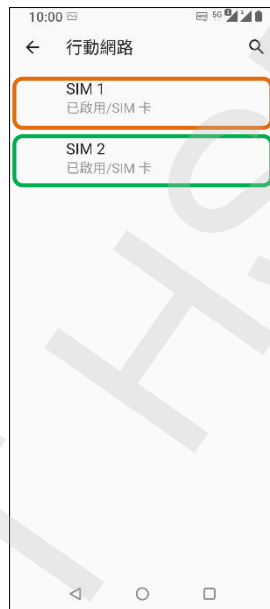

【VoLTE】 VoLTE

1. 上滑進入應用程式

2. 設定

3. 網路和網際網路

4. 行動網路

5. 選擇 SIM1/SIM2

6. VoLTE 通話→開啟

7. 完成