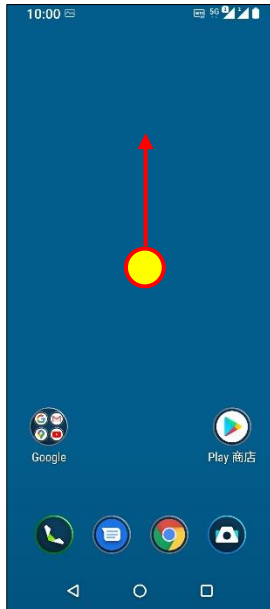

【VoLTE】 VoLTE

1. 上滑進入應用程式

2. 設定

3. 網路和網際網路

4. 行動網路

5. 選擇 SIM1/SIM2

6. VoLTE 通話→開啟

7. 完成