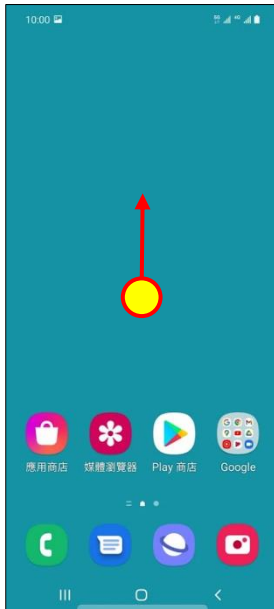

## 【VoLTE】 VoLTE

1. 向上或向下滑動以  
開啟應用程式螢幕

2. 設定

3. 連接

4. 行動網路

5. 選擇 SIM1/SIM2  
→ VoLTE 通話 開啟

6. 完成