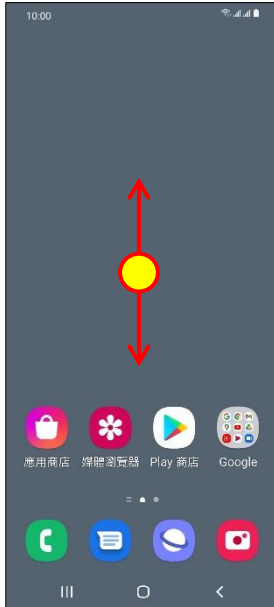

【VoLTE】 Wi-Fi 通話 (Wi-Fi Calling)

使用時須連線 Wi-Fi 網路

1. 向上或向下滑動以
開啟應用程式螢幕

2. 設定

3. 連接

4. Wi-Fi 通話

5. 選擇 SIM1/SIM2

6. 網路偏好

7. 自行選擇
(例：慣用的 Wi-Fi)

8. 完成