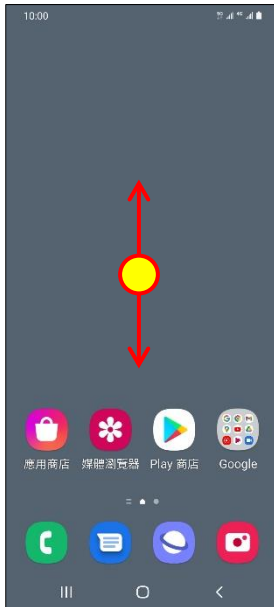

【VoLTE】 VoLTE

1. 向上或向下滑動以
開啟應用程式螢幕

2. 設定

3. 連接

4. 行動網路

5. 選擇 SIM1/SIM2
→ VoLTE 通話 開啟

6. 完成