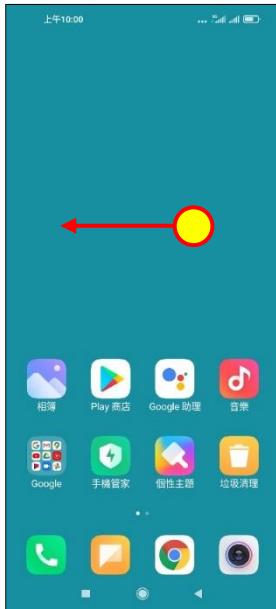

【VoLTE】 Wi-Fi 通話(Wi-Fi Calling)

使用時須連線 Wi-Fi 網路

1. 往左滑進入應用程式

2. 設定

3. 雙卡與行動網路

4. 選擇 SIM1/SIM2

5. 開啟 Wi-Fi 通話→開啟

6. 連接偏好設定