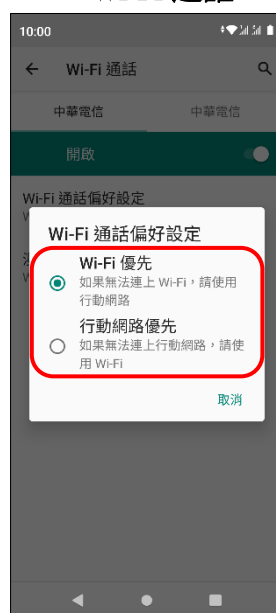

8.自行選擇
(例：Wi-Fi 優先)