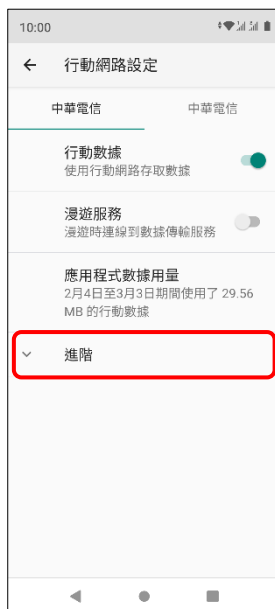

【VoLTE】 Wi-Fi 通話(Wi-Fi Calling)

使用時須連線 Wi-Fi 網路

1.設定

2.網路和網際網路

3.行動網路

4.進階

5.選擇 SIM1/SIM2
→ Wi-Fi 通話

6.Wi-Fi 通話→開啟

7.Wi-Fi 通話偏好設定

8.自行選擇
(例：Wi-Fi 優先)

9.完成