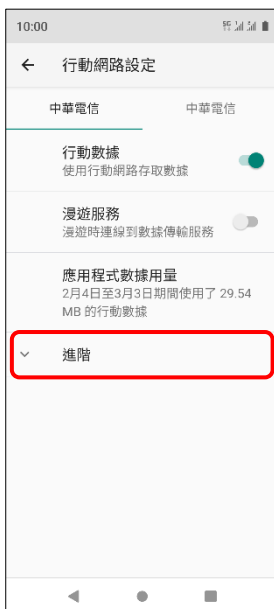

## 【VoLTE】 VoLTE

1.設定

2.網路和網際網路

3.行動網路

4.進階

5.選擇 SIM1/SIM2

6.加強型 4G LTE 模式  
→開啟

7.完成