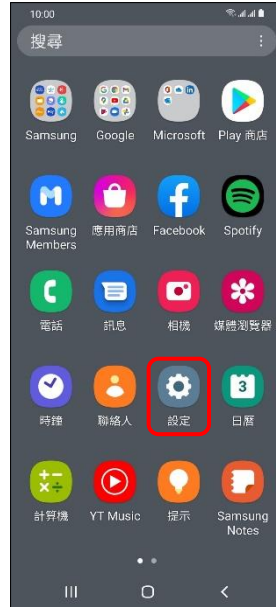

【VoLTE】 Wi-Fi 通話 (Wi-Fi Calling)

使用時須連線 Wi-Fi 網路

1. 向上或向下滑動以
開啟應用程式螢幕

2. 設定

3. 連接

4. Wi-Fi 通話

5. 選擇 SIM1/SIM2

6. 網路偏好