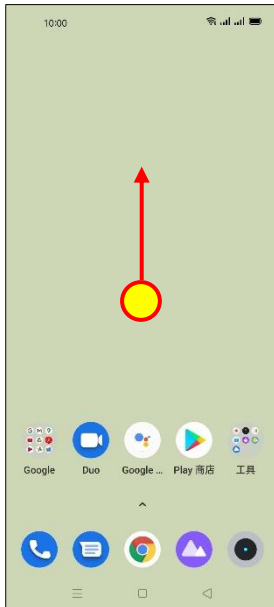

【VoLTE】 Wi-Fi 通話(Wi-Fi Calling)

使用時須連線 Wi-Fi 網路

1. 往上滑進入應用程式

2. 設定

3. SIM 卡與流量管理

4. 選擇 SIM1/SIM2

5. Wi-Fi 通話

6. Wi-Fi 通話→開啟

7. Wi-Fi 通話偏好

8. 自行選擇
(例：Wi-Fi 通話優先)

9. 完成