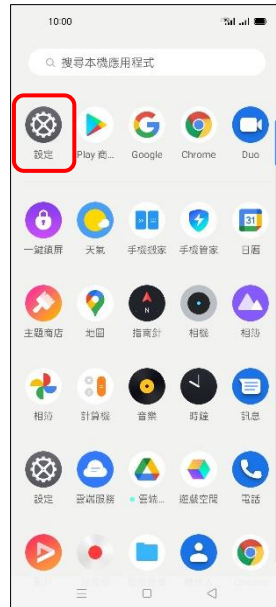

【VoLTE】 Wi-Fi 通話(Wi-Fi Calling)

使用時須連線 Wi-Fi 網路

1. 往上滑進入應用程式

2. 設定

3. SIM 卡與流量管理

4. 選擇 SIM1/SIM2

5. Wi-Fi 通話

6. Wi-Fi 通話→開啟