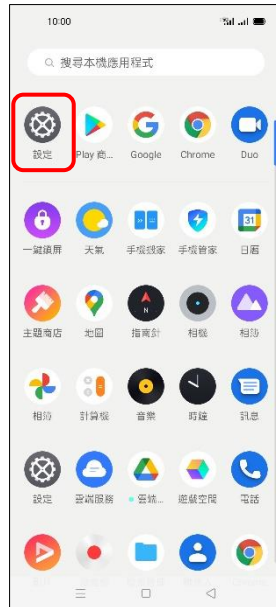

## 【VoLTE】 VoLTE

1. 往上滑進入應用程式

2. 設定

3. SIM 卡與流量管理

4. 選擇 SIM1/SIM2

5. VoLTE 高解析通話  
→ 開啟

6. 完成