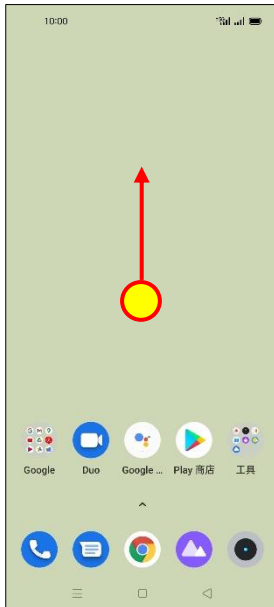

## 【VoLTE】 VoLTE

1. 往上滑進入應用程式

2. 設定

3. SIM 卡與流量管理

4. 選擇 SIM1/SIM2

5. VoLTE 高解析通話  
→ 開啟

6. 完成