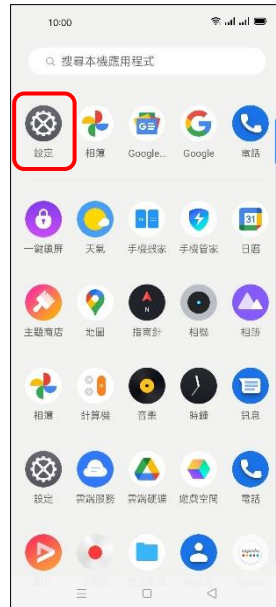

【VoLTE】 Wi-Fi 通話(Wi-Fi Calling)

使用時須連線 Wi-Fi 網路

1. 往上滑進入應用程式

2. 設定

3. SIM 卡與流量管理

4. 選擇 SIM1/SIM2

5. Wi-Fi 通話

6. Wi-Fi 通話→開啟