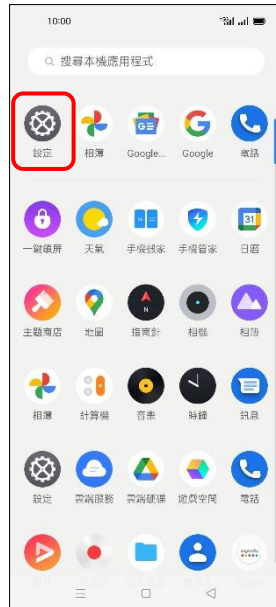

## 【VoLTE】 VoLTE

1. 往上滑進入應用程式

2. 設定

3. SIM 卡與流量管理

4. 選擇 SIM1/SIM2

5. VoLTE 高解析通話  
→ 開啟

6. 完成