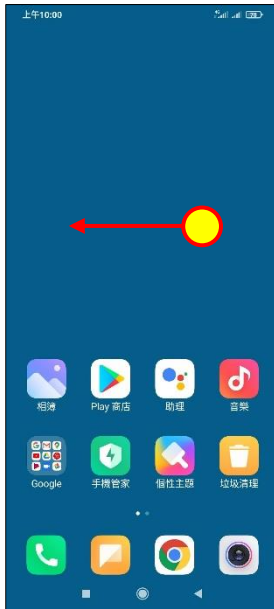

【VoLTE】 VoLTE

1. 往左滑進入應用程式

2. 設定

3. 雙卡和行動網路

4. 選擇 SIM1/SIM2

5. 使用 VoLTE 高品質通話 開啟

6. 完成