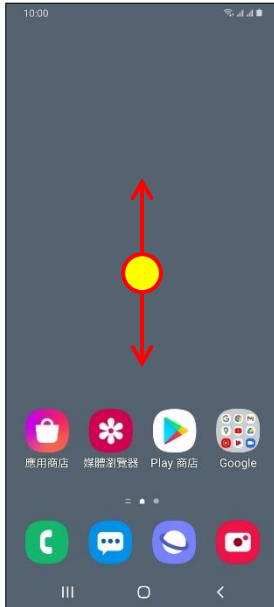

【VoLTE】 Wi-Fi 通話 (Wi-Fi Calling)

使用時須連線 Wi-Fi 網路

1. 向上或向下滑動以
開啟應用程式螢幕

2. 設定

3. 連接

4. Wi-Fi 通話

5. 選擇 SIM1/SIM2

6. 自行選擇
(例：慣用的 Wi-Fi)