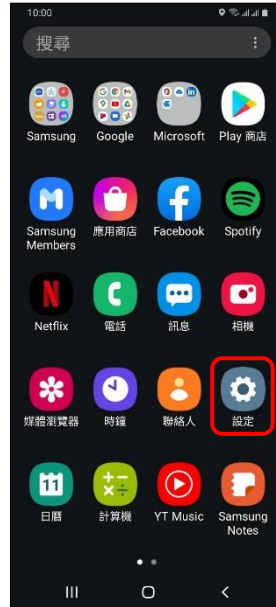

【VoLTE】 Wi-Fi 通話 (Wi-Fi Calling)

使用時須連線 Wi-Fi 網路

1. 向上或向下滑動以
開啟應用程式螢幕

2. 設定

3. 連接

4. Wi-Fi 通話

5. 選擇 SIM1/SIM2

6. 自行選擇
(例：慣用的 Wi-Fi)