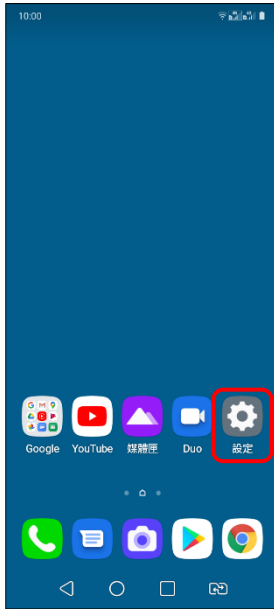

## 【VoLTE】 Wi-Fi 通話(Wi-Fi Calling)

使用時須先連線 Wi-Fi 網路

1.設定

2.網路和網際網路

3.通話

4.選擇 SIM1/SIM2

5.Wi-Fi Calling

6.開啟