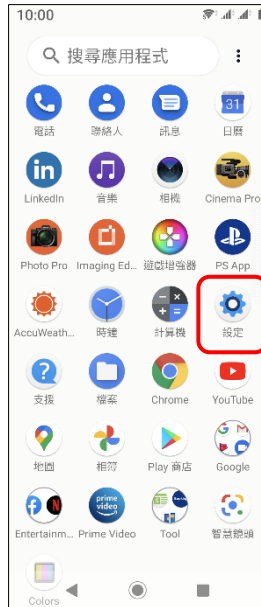

【VoLTE】 Wi-Fi 通話(Wi-Fi Calling)

使用時須連線 Wi-Fi 網路

1. 往上滑進入應用程式

2. 設定

3. 網路和網際網路

4. 行動網路

5. 選擇 SIM1/SIM2

6. 進階

7. Wi-Fi 通話

8. Wi-Fi 通話 → 開啟

9. 重要資訊說明 我同意

10.撥號偏好

11.自行選擇

CHTT HSDDB

【VoLTE】 Wi-Fi 通話(Wi-Fi Calling)

使用時須連線 Wi-Fi 網路

1. 往上滑開啟應用程式

2. 設定

3. 網路和網際網路

4. 行動網路

5. 選擇 SIM1/SIM2

6. Wi-Fi 通話

7. Wi-Fi 通話 → 開啟

8. 重要資訊說明 我同意