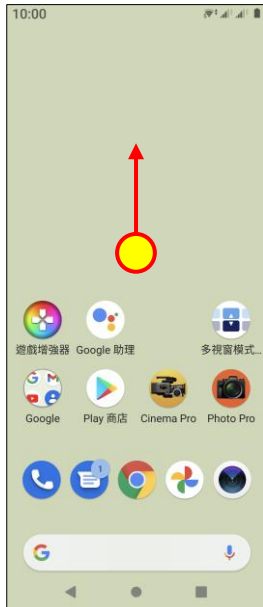

【VoLTE】 Wi-Fi 通話(Wi-Fi Calling)

使用時須連線 Wi-Fi 網路

1. 往上滑進入應用程式

2. 設定

3. 網路和網際網路

4. 行動網路

5. 選擇 SIM1/SIM2

6. 進階

7. Wi-Fi 通話

8. Wi-Fi 通話 → 開啟

9. 重要資訊說明 我同意

10.撥號偏好

11.自行選擇

CHTT HSDDB

【VoLTE】 Wi-Fi 通話(Wi-Fi Calling)

使用時須連線 Wi-Fi 網路

1. 往上滑開啟應用程式

2. 設定

3. 網路和網際網路

4. 行動網路

5. 選擇 SIM1/SIM2

6. Wi-Fi 通話

7. Wi-Fi 通話 → 開啟

8. 重要資訊說明 我同意