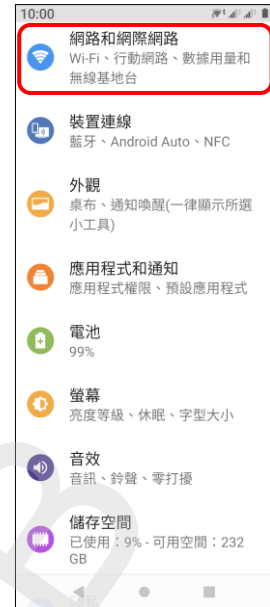

【VoLTE】 Wi-Fi 通話(Wi-Fi Calling)

使用時須連線 Wi-Fi 網路

1. 往上滑進入應用程式

2. 設定

3. 網路和網際網路

4. 行動網路

5. 選擇 SIM1/SIM2

6. 進階

7. Wi-Fi 通話

8. Wi-Fi 通話 → 開啟

9. 重要資訊說明 我同意

10.撥號偏好

11.自行選擇

CHTT HSDDB

【VoLTE】 Wi-Fi 通話(Wi-Fi Calling)

使用時須連線 Wi-Fi 網路

1. 往上滑開啟應用程式

2. 設定

3. 網路和網際網路

4. 行動網路

5. 選擇 SIM1/SIM2

6. Wi-Fi 通話

7. Wi-Fi 通話 → 開啟

8. 重要資訊說明 我同意