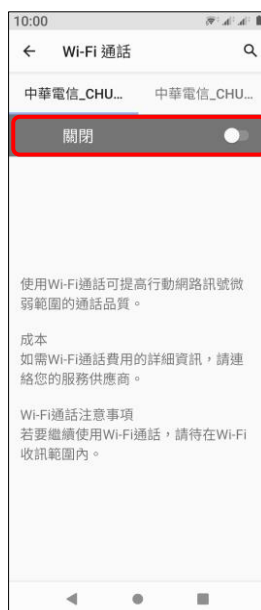

【VoLTE】 Wi-Fi 通話(Wi-Fi Calling)

使用時須連線 Wi-Fi 網路

1. 往上滑進入應用程式

2. 設定

3. 網路和網際網路

4. 行動網路

5. 選擇 SIM1/SIM2

6. 進階

7. Wi-Fi 通話

8. Wi-Fi 通話 → 開啟

9. 重要資訊說明 我同意

10.撥號偏好

11.自行選擇

CHTT HSDDB

【VoLTE】 Wi-Fi 通話(Wi-Fi Calling)

使用時須連線 Wi-Fi 網路

1. 往上滑開啟應用程式

2. 設定

3. 網路和網際網路

4. 行動網路

5. 選擇 SIM1/SIM2

6. Wi-Fi 通話

7. Wi-Fi 通話 → 開啟

8. 重要資訊說明 我同意