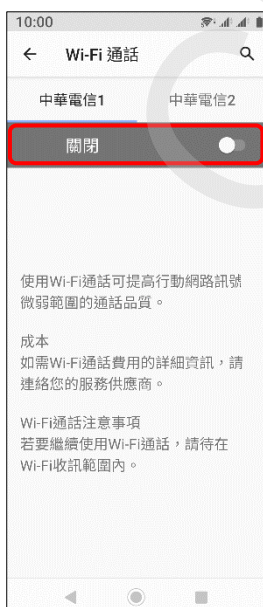

1. 往上滑開啟應用程式

2. 設定

3. 網路和網際網路

4. 行動網路

5. 選擇 SIM1/SIM2

6. Wi-Fi 通話

7. Wi-Fi 通話 → 開啟

8. 重要資訊說明 我同意