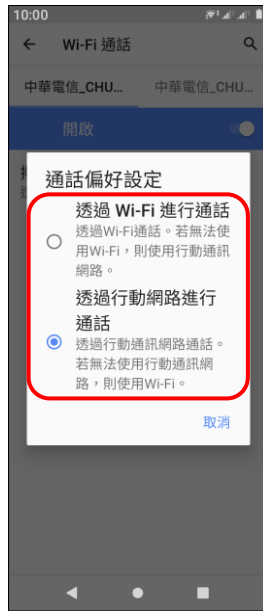

【VoLTE】 Wi-Fi 通話(Wi-Fi Calling)

使用時須連線 Wi-Fi 網路

1. 往上滑進入應用程式

2. 設定

3. 網路和網際網路

4. 行動網路

5. 選擇 SIM1/SIM2

6. 進階

7. Wi-Fi 通話

8. Wi-Fi 通話 → 開啟

9. 重要資訊說明 我同意

10.撥號偏好

11.自行選擇

CHTT HSDDB

【VoLTE】 Wi-Fi 通話(Wi-Fi Calling)

使用時須連線 Wi-Fi 網路

1. 往上滑開啟應用程式

2. 設定

3. 網路和網際網路

4. 行動網路

5. 選擇 SIM1/SIM2

6. Wi-Fi 通話

7. Wi-Fi 通話 → 開啟

8. 重要資訊說明 我同意