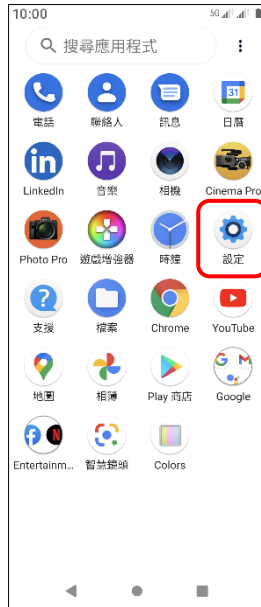

【VoLTE】 VoLTE

1. 往上滑進入應用程式

2. 設定

3. 網路和網際網路

4. 行動網路

5. 選擇 SIM1/SIM2

6. 進階

7. 4G 通話功能→開啟

8. 完成

【VoLTE】 VoLTE

1. 往上滑開啟應用程式

2. 設定

3. 網路和網際網路

4. 行動網路

5. 選擇 SIM1/SIM2
→ 4G 通話功能 開啟

6. 完成