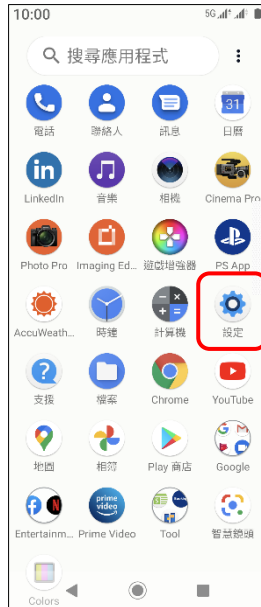

【VoLTE】 VoLTE

1. 往上滑進入應用程式

2. 設定

3. 網路和網際網路

4. 行動網路

5. 選擇 SIM1/SIM2

6. 進階

7. 4G 通話功能→開啟

8. 完成

【VoLTE】 VoLTE

1. 往上滑開啟應用程式

2. 設定

3. 網路和網際網路

4. 行動網路

5. 選擇 SIM1/SIM2
→ 4G 通話功能 開啟

6. 完成