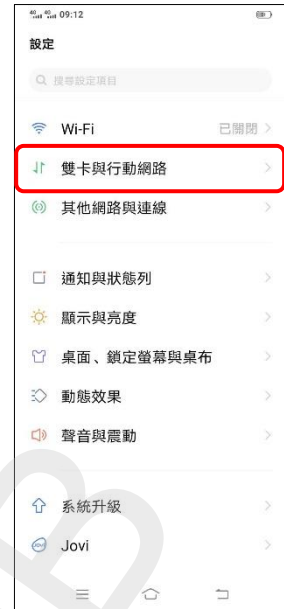

【VoLTE】 VoLTE

1. 上滑進入應用程式

2. 設定

3. 雙卡與行動網路

4. 選擇 SIM1/SIM2

5. VoLTE 高清通話
開啟

6. 完成