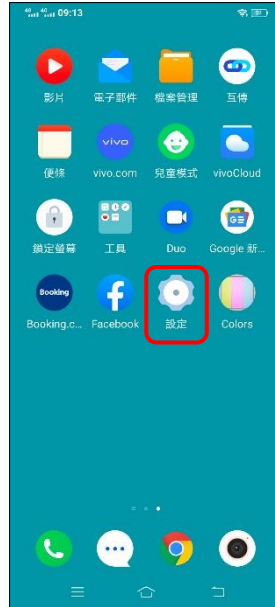

## 【VoLTE】 Wi-Fi 通話 (Wi-Fi Calling)

使用時須連線 Wi-Fi 網路

1. 上滑進入應用程式

2. 設定

3. 雙卡與行動網路

4. 選擇 SIM1/SIM2

5. Wi-Fi 通話

6. Wi-Fi 通話 開啟