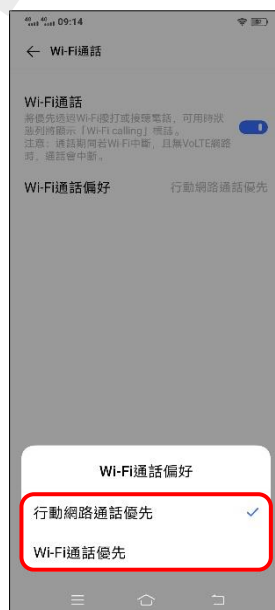

## 【VoLTE】 Wi-Fi 通話 (Wi-Fi Calling)

使用時須連線 Wi-Fi 網路

1. 上滑進入應用程式

2. 設定

3. 雙卡與行動網路

4. 選擇 SIM1/SIM2

5. Wi-Fi 通話

6. Wi-Fi 通話 開啟

7. Wi-Fi 通話偏好

8. 自行選擇  
(例：Wi-Fi 通話優先)

9. 完成