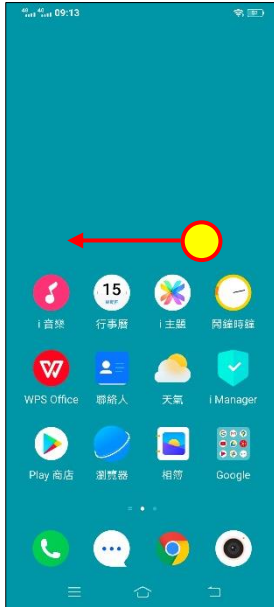

## 【VoLTE】 Wi-Fi 通話 (Wi-Fi Calling)

使用時須連線 Wi-Fi 網路

1. 上滑進入應用程式

2. 設定

3. 雙卡與行動網路

4. 選擇 SIM1/SIM2

5. Wi-Fi 通話

6. Wi-Fi 通話 開啟

7. Wi-Fi 通話偏好

8. 自行選擇  
(例：Wi-Fi 通話優先)

9. 完成