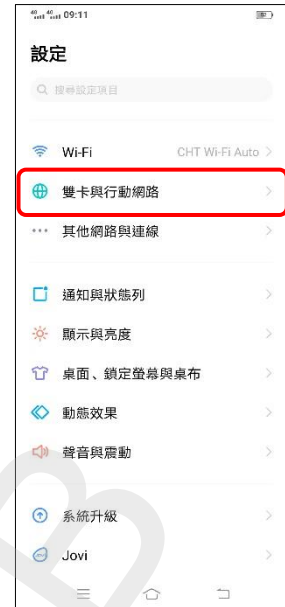

## 【VoLTE】 VoLTE

1.左滑進入應用程式

2.設定

3.雙卡與行動網路

4.選擇 SIM1/SIM2

5.VoLTE 高清通話  
開啟

6.完成