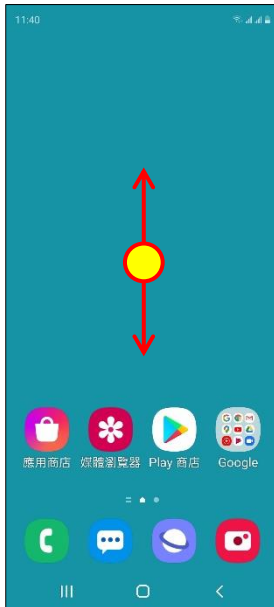

## 【VoLTE】 VoLTE

1. 向上或向下滑動以開啟應用程式螢幕

2. 設定

3. 連接

4. 行動網路

5. 選擇 SIM1/SIM2  
→ VoLTE 通話 開啟

6. 完成