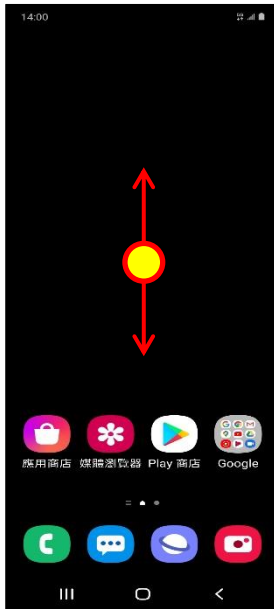

【VoLTE】 VoLTE

1. 向上或向下滑動以開啟應用程式螢幕

2. 設定

3. 連接

4. 行動網路

5. VoLTE 通話→開啟

6. 完成