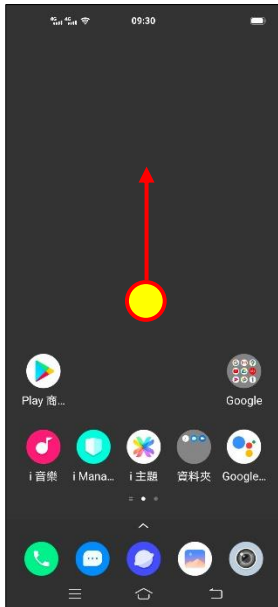

【VoLTE】 Wi-Fi 通話 (Wi-Fi Calling)

使用時須連線 Wi-Fi 網路

1. 上滑進入應用程式

2. 設定

3. 雙卡與行動網路

4. 選擇 SIM1/SIM2

5. Wi-Fi 通話

6. Wi-Fi 通話 開啟

7. Wi-Fi 通話偏好

8. 自行選擇
(例：Wi-Fi 通話優先)

9. 完成