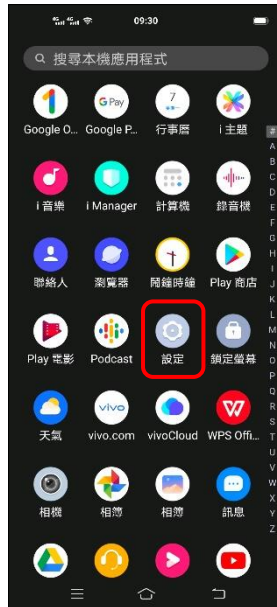

【VoLTE】 Wi-Fi 通話 (Wi-Fi Calling)

使用時須連線 Wi-Fi 網路

1. 上滑進入應用程式

2. 設定

3. 雙卡與行動網路

4. 選擇 SIM1/SIM2

5. Wi-Fi 通話

6. Wi-Fi 通話 開啟