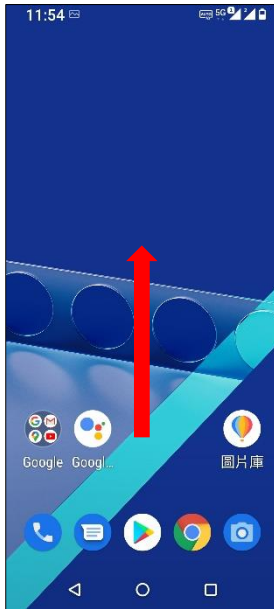

【VoLTE】 VoLTE

1. 向上滑動

2. 設定

3. 網路和網際網路

4. 行動網路

5. 選擇 SIM1/SIM2
VoLTE 通話 → 開啟

6. 完成