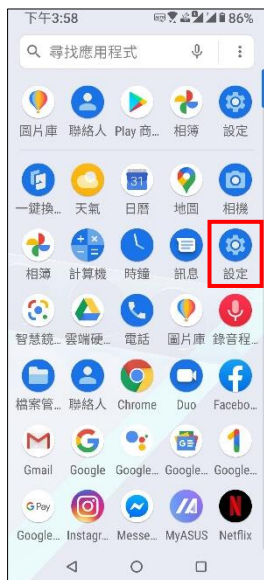

【VoLTE】 Wi-Fi 通話 (Wi-Fi Calling)

須連線 Wi-Fi 網路

1. 向上滑動

2. 設定

3. 網路和網際網路

4. 通話

5. Wi-Fi 通話

6. 選擇 SIM1/SIM2
Wi-Fi 通話 → 開啟