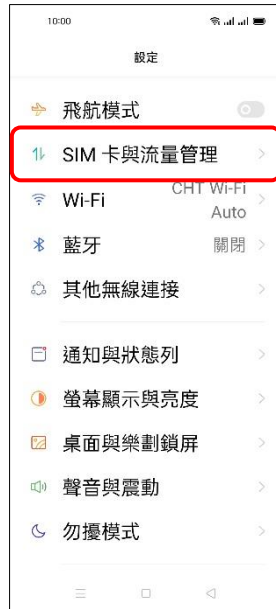

【VoLTE】 Wi-Fi 通話(Wi-Fi Calling) 先連接 Wi-Fi 熱點

1.設定

2.SIM 卡與流量管理

3.選擇 SIM1/SIM2

4.Wi-Fi 通話

5.Wi-Fi 通話 開啟

6.Wi-Fi 通話偏好

7.自行選擇→完成
(例：Wi-Fi 通話優先)