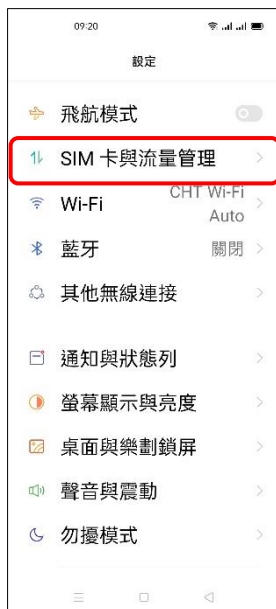

# 【VoLTE】 Wi-Fi 通話(Wi-Fi Calling)

使用時須連線 Wi-Fi 網路

1.設定

2.SIM 卡與流量管理

3.選擇 SIM1/SIM2

4.Wi-Fi 通話

5.Wi-Fi 通話 開啟

6.Wi-Fi 通話偏好